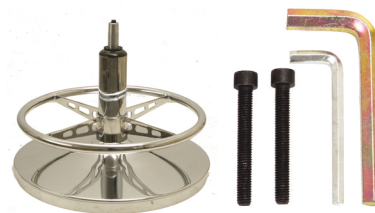

# Apollo

Alle Teile austauschbar  
und innerhalb von  
24 h lieferbar

Bestickungen  
nach Wunsch

Sitz um 360° drehbar

Extremica Leder:  
kratzfest, scheuerbeständig  
und leicht zu säubern

Gestell Varianten	Hoch für Standgeräte	Niedrig für Slant Top	Niedrig für Slant Top	Hoch für Standgeräte
	Rollensystem	Rollensystem	Teflon Gleiter	Teflon Gleiter
Rückenlehne Höhe	34	34	34	34
Sitztiefe	49	49	49	49
Sitzbreite	51	51	51	51
Gesamtbreite	52	52	52	52
Gesamttiefe	56	56	56	56
Gesamthöhe	94 - 116	88 - 95	85 - 92	91 - 113
Sitzhöhe verstellbar	59 - 80	53 - 60	50 - 57	56 - 77
Höhe vom Fußring	30	17	14	27
Durchmesser Fußring	52	52	52	52
Durchmesser Teller	55 Ø	55 Ø	50 Ø	50 Ø

Alle Angaben in cm

Hoch für Standgeräte  
Rollensystem

Niedrig für Slant Top  
Rollensystem

Niedrig für Slant Top  
Teflon Gleiter

Hoch für Standgeräte  
Teflon Gleiter

Das neue Rollensystem lässt den Sessel noch einfacher verschieben und ist zugleich ein Hingucker. Die sechs flache Doppelrollen sind aufgrund der Blende nicht zu sehen und halten einer Belastung von 300 kg stand. Diese Rollen sind für Teppich und Hartböden geeignet. Falls notwendig sind diese durch ein Stecksystem leicht auszutauschen.

Keine lästigen Kratzspuren auf dem Bodenbelag! Dank den abgerundeten Teflonfüßen gleitet der Sessel leicht über den Boden ohne ihn zu beschädigen. Selbst bei hoher Gewichtsbelastung. Teflon macht es möglich. Keine Kratzer, keine Schlieren oder andere lästige Spuren. Teflon Noppen sind austauschbar und können bei Bedarf gegen Rollen ersetzt werden.

Sitz ist um 360° drehbar und höhenverstellbar.

Extremica Leder ist kratzfest, scheuerbeständig und leicht zu reinigen.

Alle Teile innerhalb von 24 h lieferbar und schnell austauschbar.

Individuelle Bestickungen können bei Bedarf auf dem Stuhlücken angebracht werden.